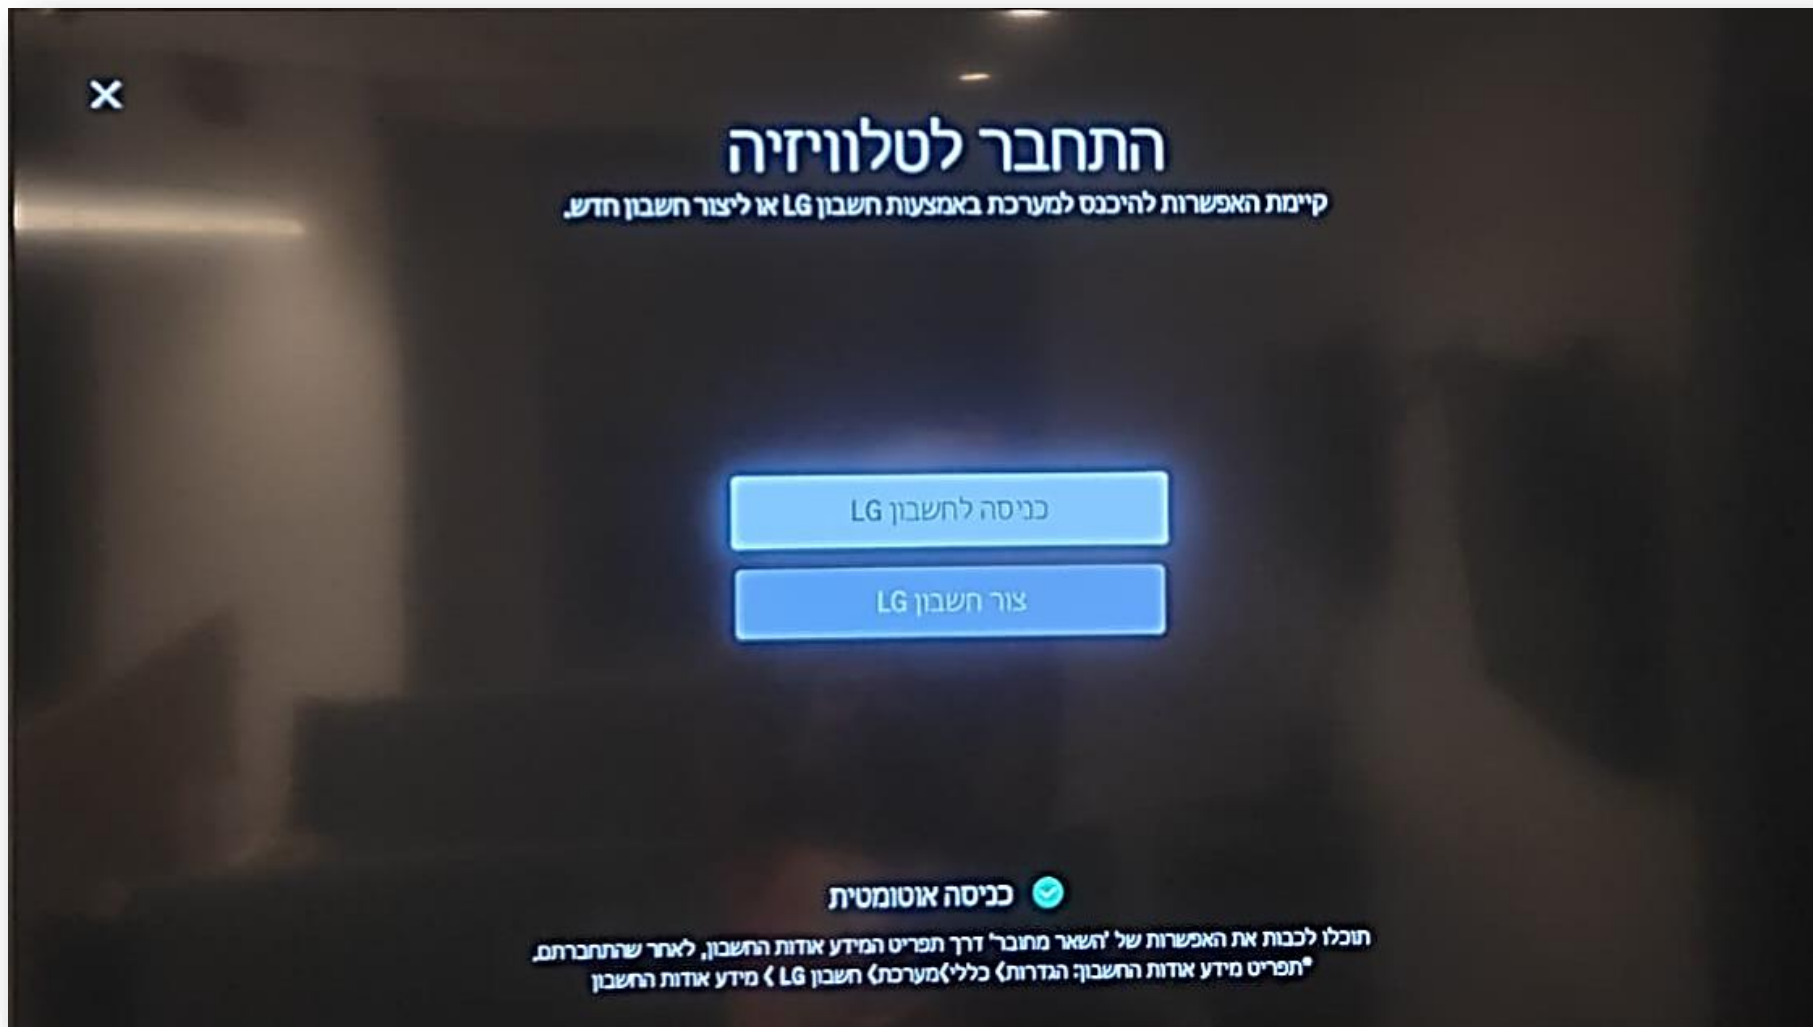

קטגוריה	בידור
דירוג	הכל
גודל :	219.09KB
	(1892MB פנוי / 2098MB)
מחיר :	פנוי
	דרישת מערכת : אינטרנט

In the center, a confirmation dialog box is overlaid with the text: "צריך להיכנס למערכת כדי להתקין או לעדכן yes+. האם ברצונך להיכנס?". The dialog has two buttons: "כן" (Yes) and "לא" (No). The background of the app shows a grid of content cards, including a movie titled "מדה חדשה" (New Wonder) and a section for "המסעדות" (Restaurants).

✕

LG חשבון

אפשר להיכנס למערכת מהמחשב האישי, מהדפדפן בהתקן הנייד ואפילו בעזרת שלט רחוק.

התחבר לטלוויזיה

נא להיכנס כמשתמש באמצעות הרשת ה...

יש להירשם באמצעות אפליקציית ThinQ ...

✕
👤
🔍

yes+
בידור