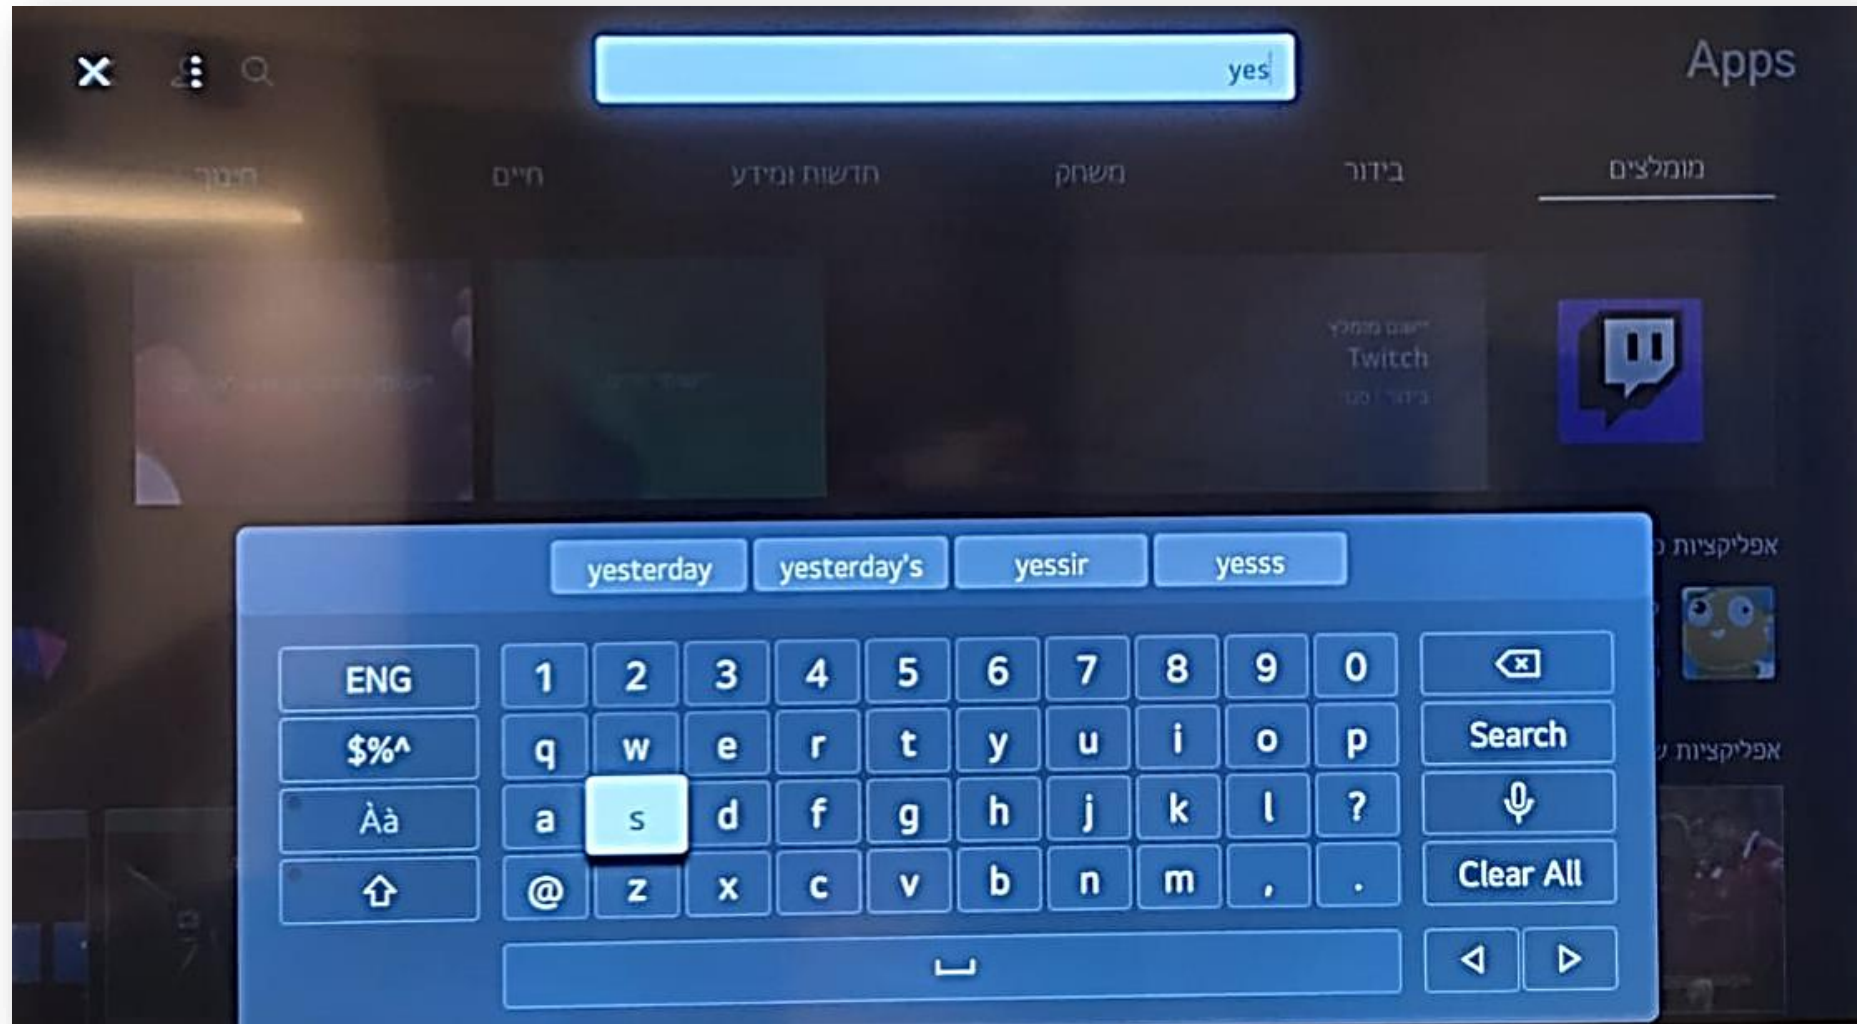

הוראות התקנה של yes+ על טלויזיות LG

✕
👤
🔍

yes+
בידור

פרטים

yes+ מאפשרת לכם ליהנות מחוויית צפייה חדשה ומתקדמת יחד עם עולם התוכן העצום של yes+

מעדכן: 18/10/2022
גרסה: 1.0.3
yes:
יצירת קשר עם המשווק : yes-tlunot@yes.co.il

yes+.

התקן

צילומי מסך

קטגוריה **בידור**
דירוג **הכל**

גודל : 219.09KB
פנוי / פנוי : 1892MB / 2098MB
מחי ר: פנוי
דרישת מערכת : אינטרנט

עוד

The screenshot shows the yes+ app interface. At the top right, the yes+ logo and the word "בידור" (Entertainment) are visible. Below the logo, the text "yes+ מ אפשרת לכם ליהנות מחוויית צפייה חדשה ומתקדמת יחד עם עולם התוכן העצום של yes" is displayed. To the right, there is a "התקן" (Install) button. Below this, the text "מעודכן: 18/10/2022", "גרסה: 1.0.3", "yes:", and "יצירת קשר עם המשווק : yes-tlunot@yes.co.il" is shown. On the right side, there is a table with the following content:

קטגוריה	בידור
דירוג	הכל
גודל :	219.09KB
	(1892MB פנוי / 2098MB)
מחיר :	פנוי
	דרישת מערכת : אינטרנט

In the center, a confirmation dialog box is overlaid with the text: "צריך להיכנס למערכת כדי להתקין או לעדכן yes+. האם ברצונך להיכנס?". The dialog has two buttons: "כן" (Yes) and "לא" (No). The background of the app shows a grid of content cards, including a movie titled "מדה חדשה" (New Wonder) and a section for "המסעדות" (Restaurants).