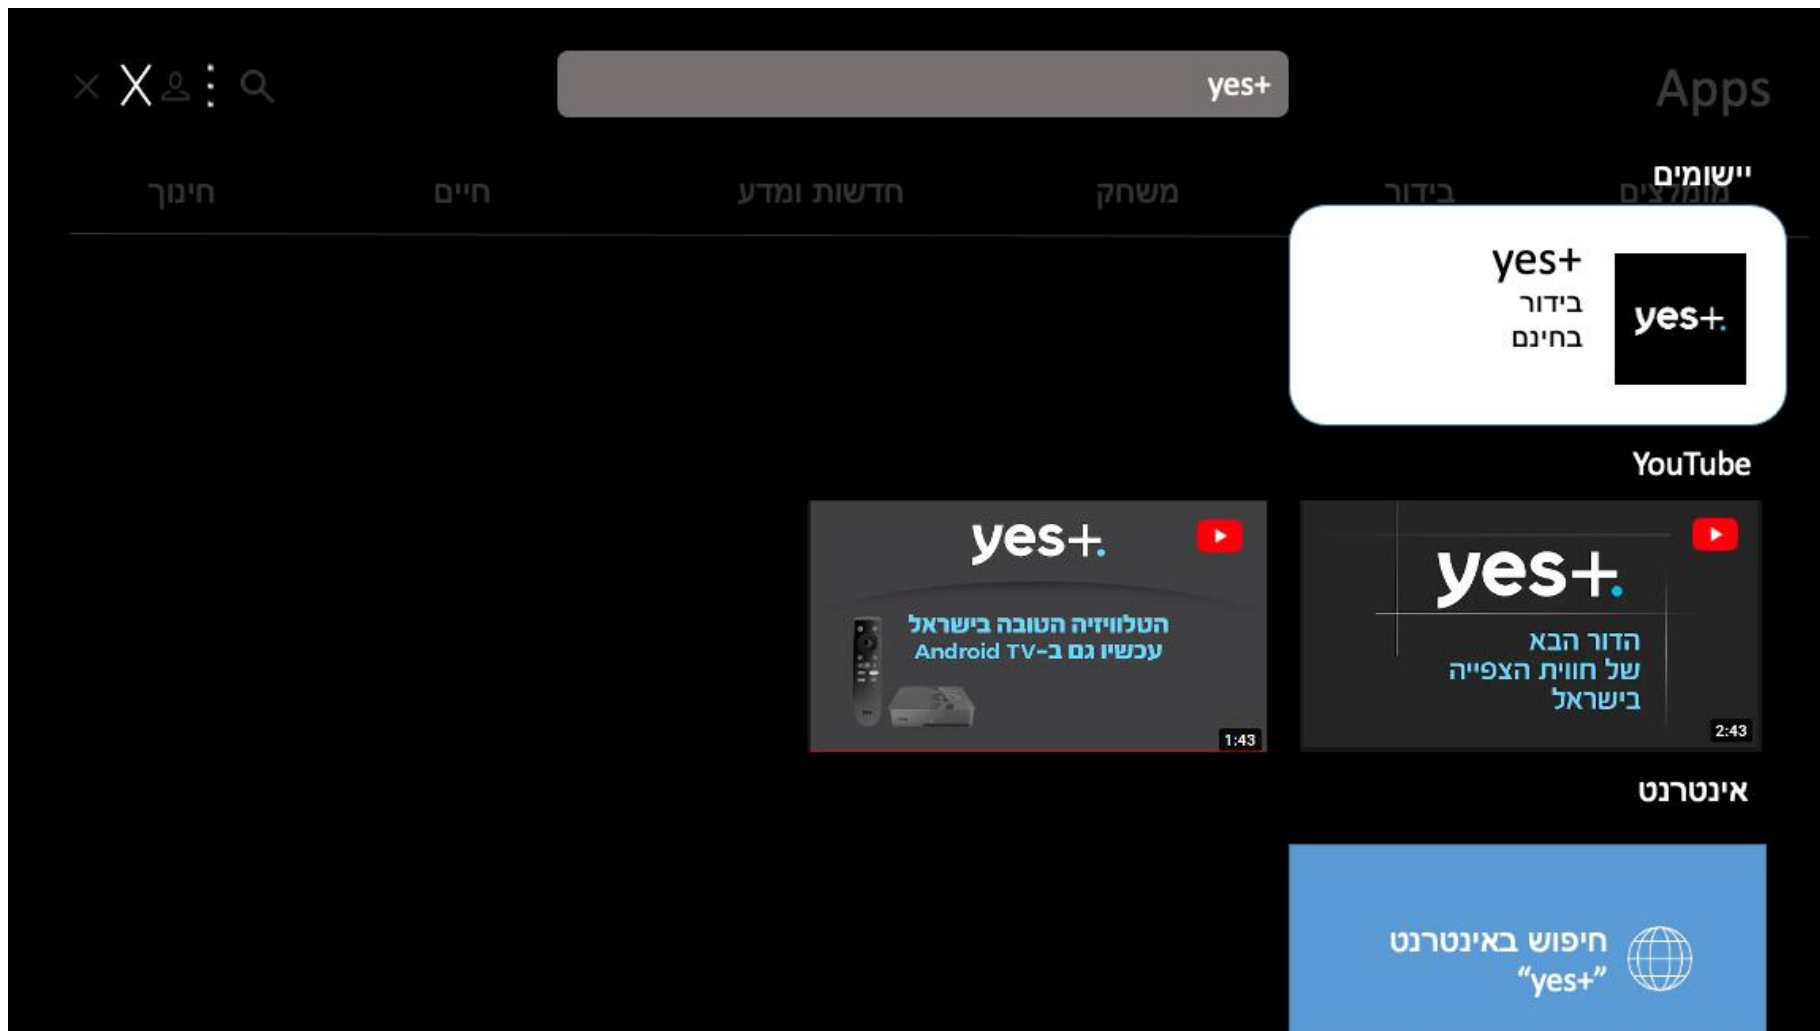

הוראות התקנה של yes+ על טלויזיות LG

✕
👤
🔍

yes+
בידור

פרטים

yes+ מאפשרת לכם ליהנות מחוויית צפייה חדשה ומתקדמת יחד עם עולם התוכן העצום של yes+

מעדכן: 18/10/2022
גרסה: 1.0.3
yes:
יצירת קשר עם המשווק : yes-tlunot@yes.co.il

yes+.

התקן

צילומי מסך

קטגוריה **בידור**
דירוג **הכל**

גודל : 219.09KB
פנוי / פנוי : 1892MB / 2098MB
מחי ר: פנוי
דרישת מערכת : אינטרנט

עוד

The screenshot shows the yes+ app interface. At the top right, the yes+ logo and the word "בידור" (Entertainment) are visible. Below the logo, the text "yes+ מ אפשרת לכם ליהנות מחוויית צפייה חדשה ומתקדמת יחד עם עולם התוכן העצום של yes" is displayed. To the right, there is a "התקן" (Install) button. Below this, the text "מעודכן: 18/10/2022", "גרסה: 1.0.3", "yes:", and "יצירת קשר עם המשווק : yes-tlunot@yes.co.il" is shown. On the right side, there is a table with the following content:

קטגוריה	בידור
דירוג	הכל
גודל :	219.09KB
	(1892MB פנוי / 2098MB)
מחיר :	פנוי
	דרישת מערכת : אינטרנט

In the center, a confirmation dialog box is overlaid with the text: "צריך להיכנס למערכת כדי להתקין או לעדכן yes+. האם ברצונך להיכנס?". The dialog has two buttons: "כן" (Yes) and "לא" (No). The background of the app shows a grid of content cards, including a movie titled "מדה חדשה" (New Wonder) and a section for "המסעדות" (Restaurants).