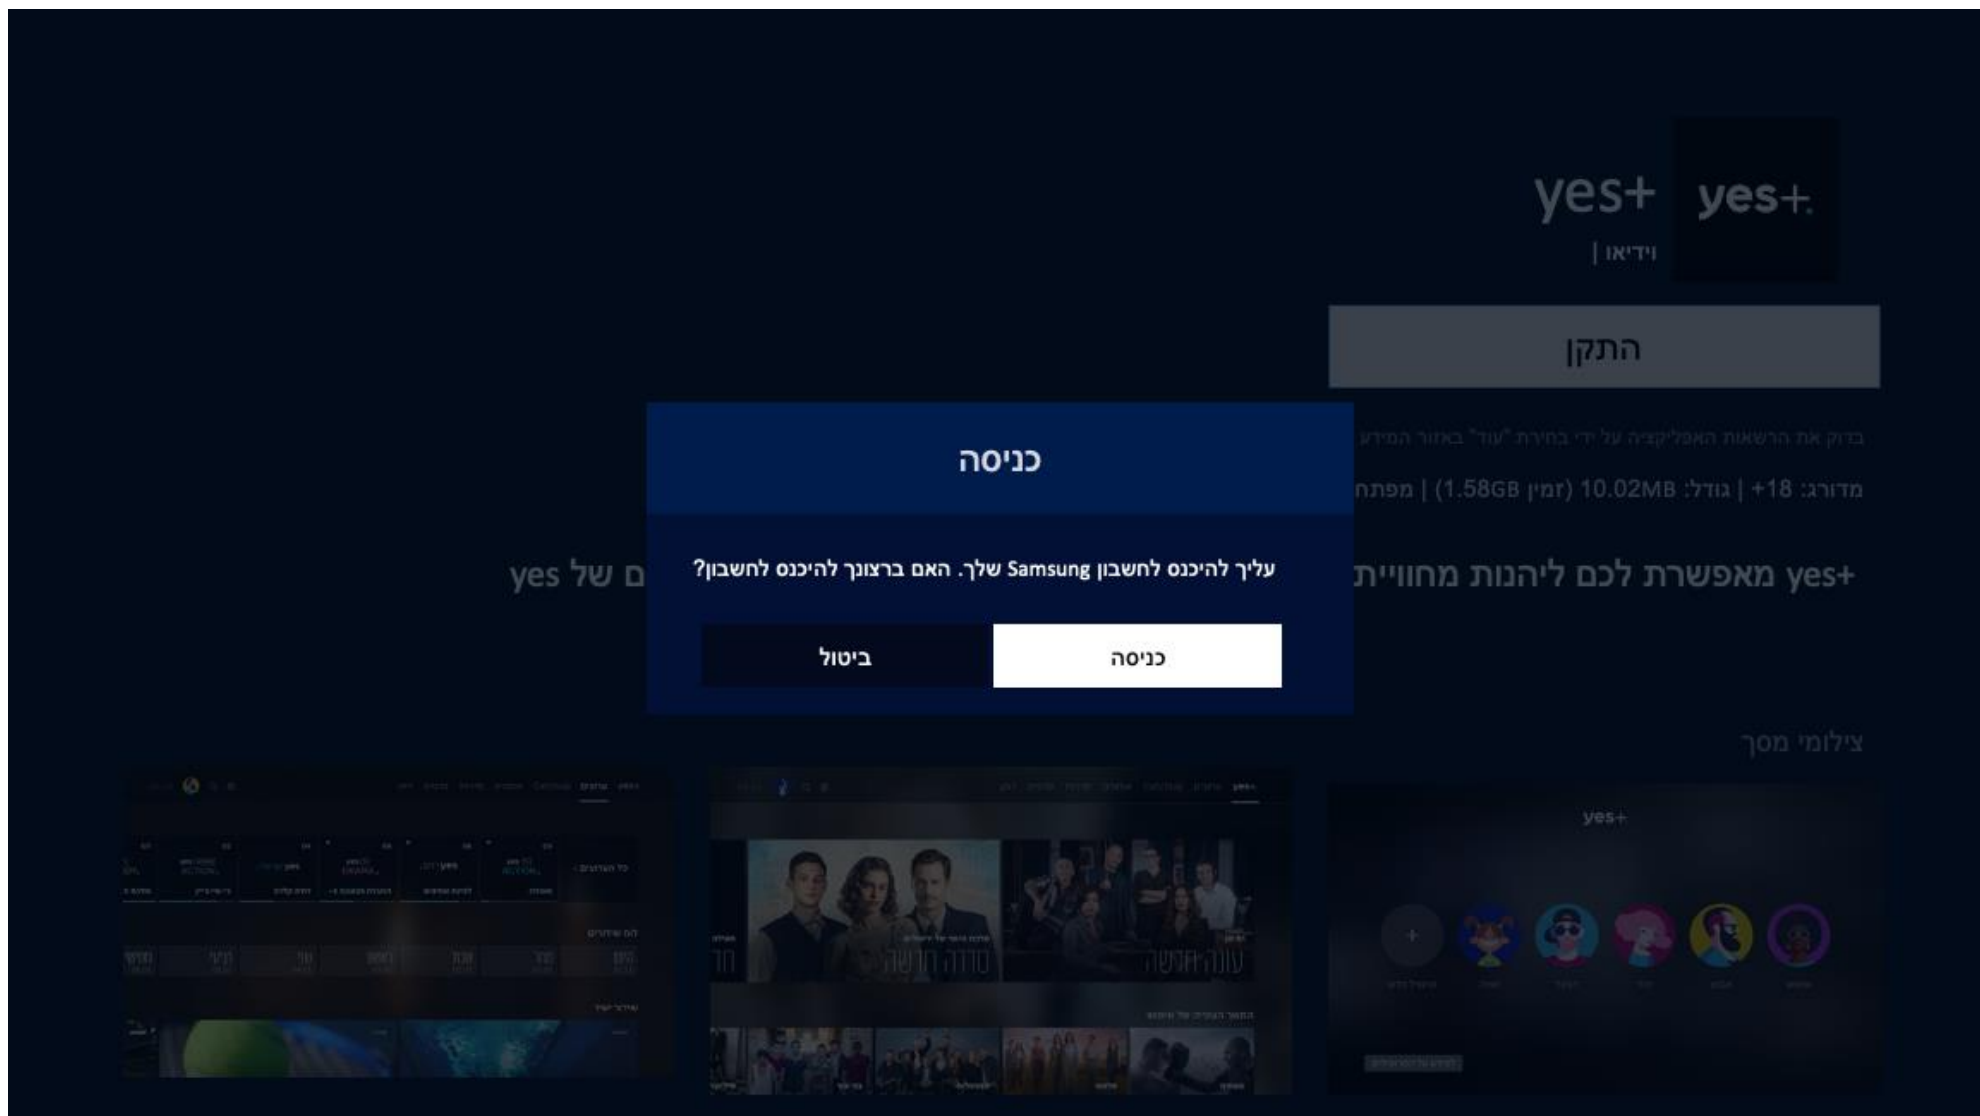

הוראות התקנה של yes+ על טלפונים SAMSUNG

yes+ yes+

וידאו |

התקן

בדוק את הרשאות האפליקציה על ידי בחירת "עוד" באזור המידע על ידי בחירה ב"התקנה", אתה מסכים להעניק הרשאות אלה לאפליקציה הזאת
מדורג: +18 | גודל: 10.02MB (זמין 1.58GB) | מפתח: yes | מעודכן: 18/10/2022 | גרסה עדכנית: 1.0.2 | שפות: עברית

yes+ מאפשרת לכם ליהנות מחוויית צפייה חדשה ומתקדמת יחד עם עולם התוכן העצום של yes

צילומי מסך

חשבון Samsung

הירשם או היכנס בעזרת הטלפון הנייד או המחשב שלך.
תוקף הקוד הנוכחי יפוג בעוד 29:58.

או עבור אל אתר האינטרנט