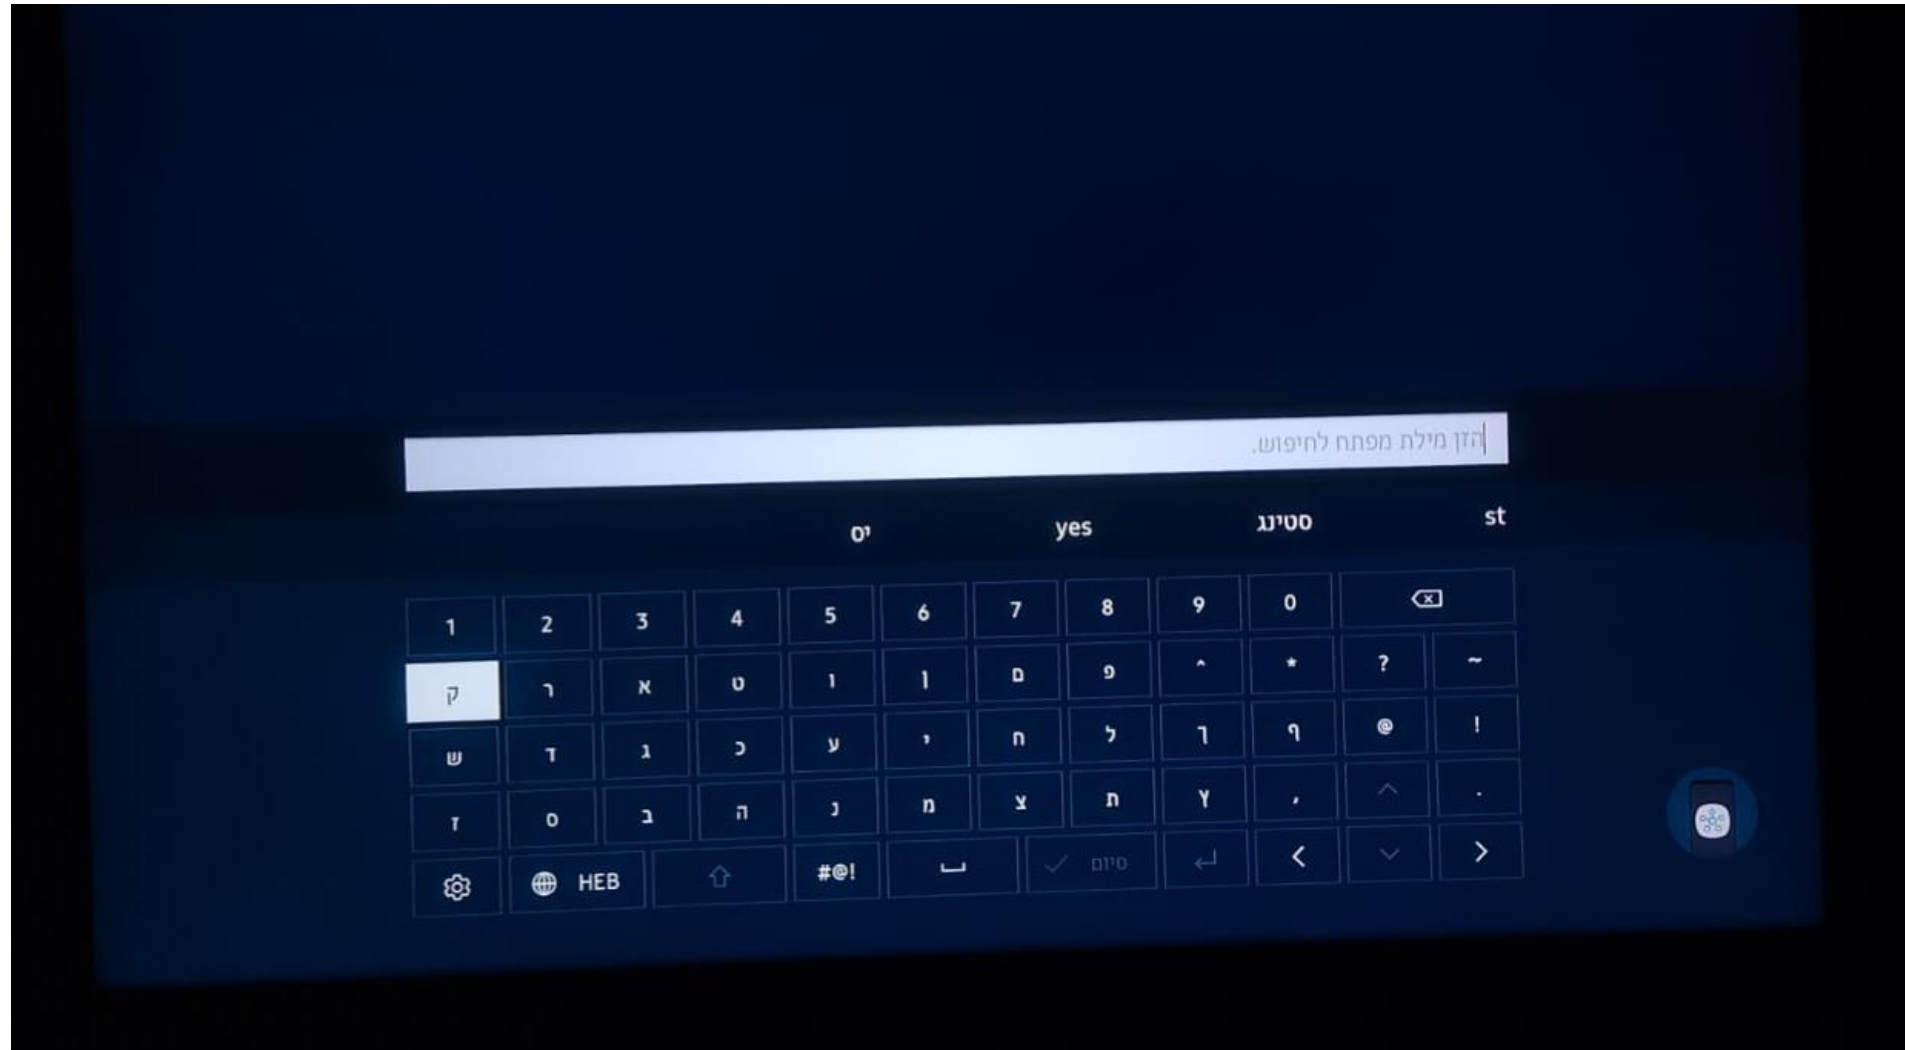

הוראות התקנה של yes+ על טלפונים SAMSUNG

yes+ yes+

וידאו |

התקן

בדוק את הרשאות האפליקציה על ידי בחירת "עוד" באזור המידע על ידי בחירה ב"התקנה", אתה מסכים להעניק הרשאות אלה לאפליקציה הזאת
מדורג: +18 | גודל: 10.02MB (זמין 1.58GB) | מפתח: yes | מעודכן: 18/10/2022 | גרסה עדכנית: 1.0.2 | שפות: עברית

yes+ מאפשרת לכם ליהנות מחוויית צפייה חדשה ומתקדמת יחד עם עולם התוכן העצום של yes

צילומי מסך

חשבון Samsung

הירשם או היכנס בעזרת הטלפון הנייד או המחשב שלך.
תוקף הקוד הנוכחי יפוג בעוד 29:58.

או עבור אל אתר האינטרנט