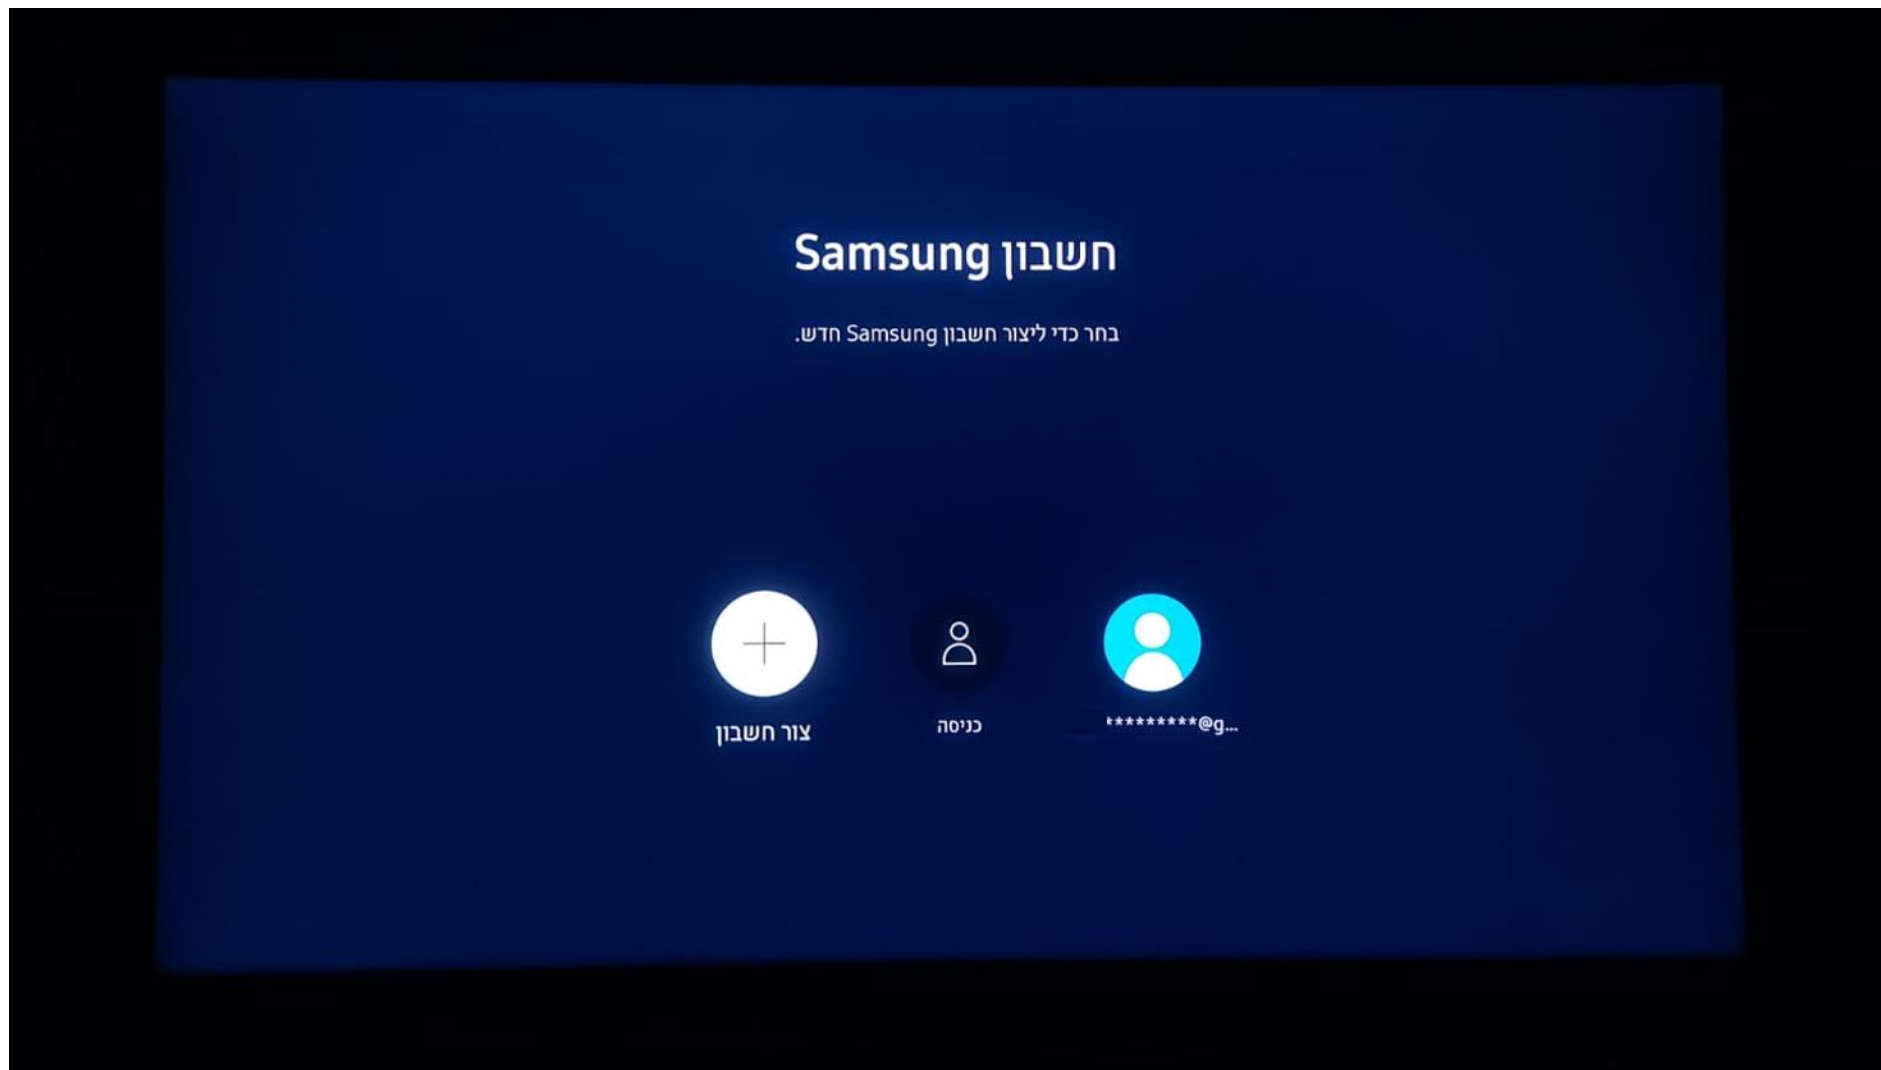

הוראות התקנה של yes+ על טלפונים SAMSUNG

yes+ yes+

וידאו |

התקן

בדוק את הרשאות האפליקציה על ידי בחירת "עוד" באזור המידע על ידי בחירה ב"התקנה", אתה מסכים להעניק הרשאות אלה לאפליקציה הזאת
מדורג: +18 | גודל: 10.02MB (זמין 1.58GB) | מפתח: yes | מעודכן: 18/10/2022 | גרסה עדכנית: 1.0.2 | שפות: עברית

yes+ מאפשרת לכם ליהנות מחוויית צפייה חדשה ומתקדמת יחד עם עולם התוכן העצום של yes

צילומי מסך

חשבון Samsung

הירשם או היכנס בעזרת הטלפון הנייד או המחשב שלך.
תוקף הקוד הנוכחי יפוג בעוד 29:58.

או עבור אל אתר האינטרנט