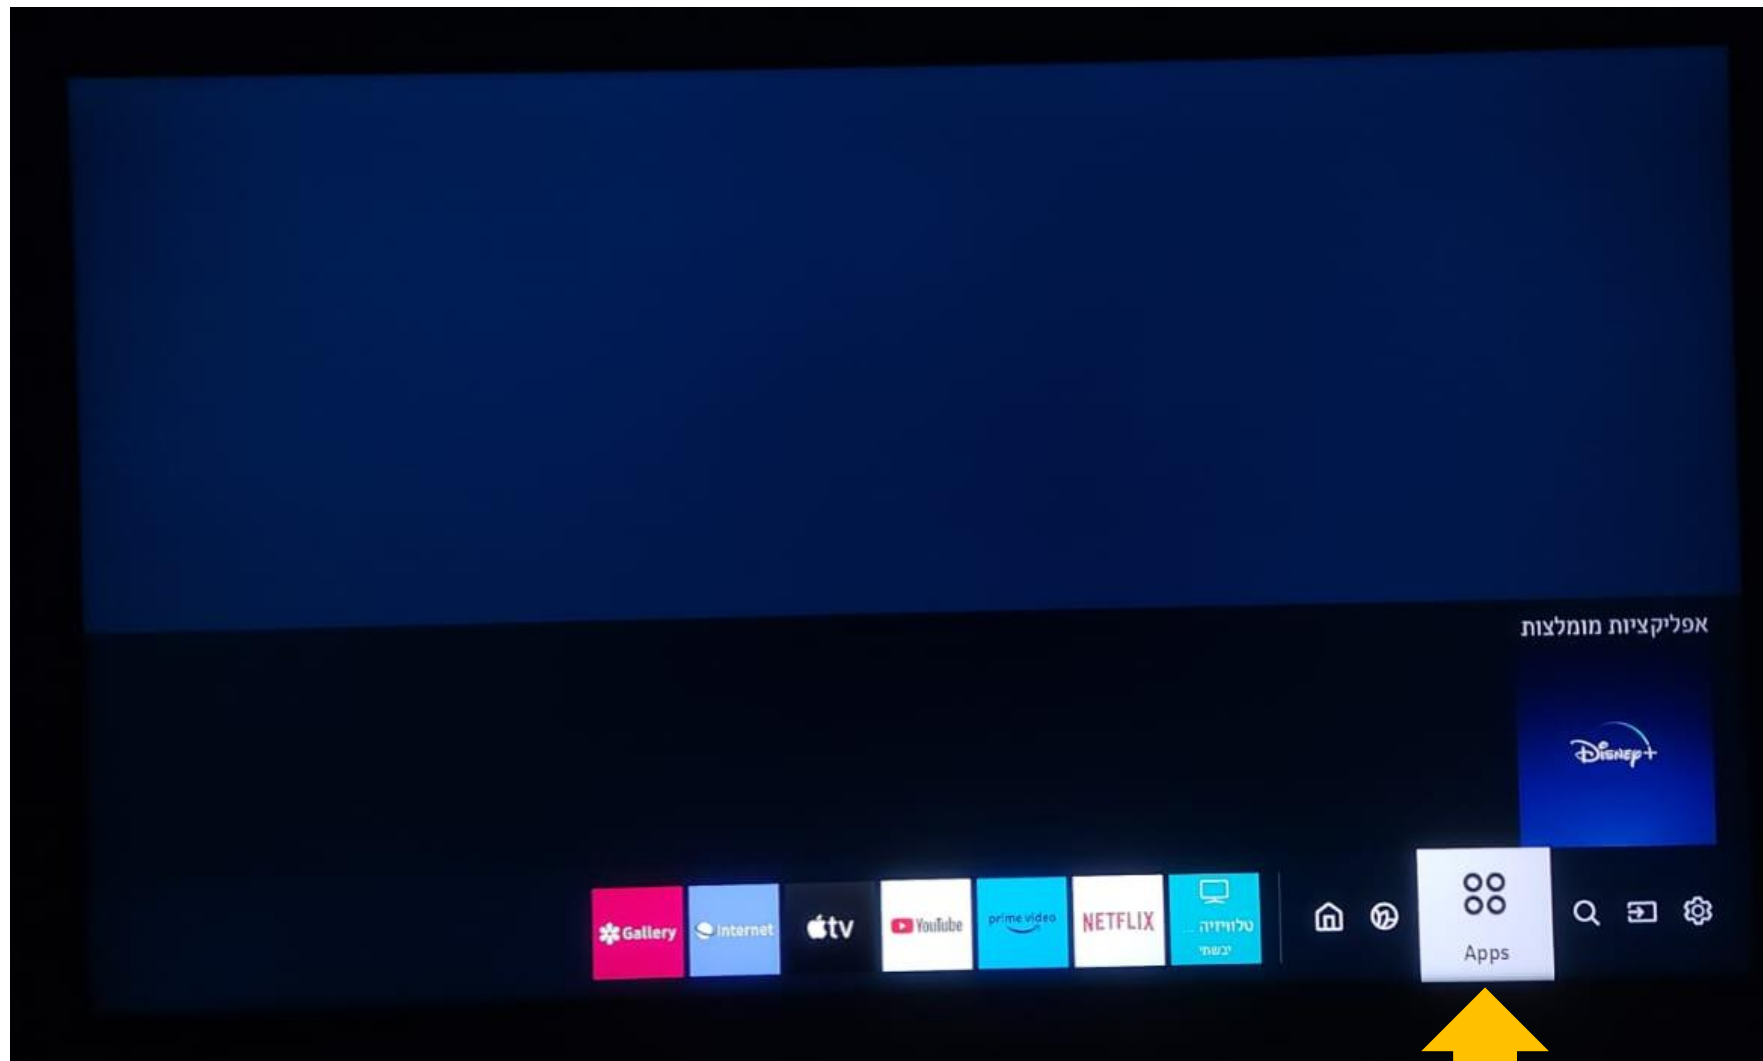

הוראות התקנה של yes+ על טלפונים SAMSUNG

yes+ yes+

וידאו |

התקן

בדוק את הרשאות האפליקציה על ידי בחירת "עוד" באזור המידע על ידי בחירה ב"התקנה", אתה מסכים להעניק הרשאות אלה לאפליקציה הזאת
מדורג: +18 | גודל: 10.02MB (זמין 1.58GB) | מפתח: yes | מעודכן: 18/10/2022 | גרסה עדכנית: 1.0.2 | שפות: עברית

yes+ מאפשרת לכם ליהנות מחוויית צפייה חדשה ומתקדמת יחד עם עולם התוכן העצום של yes

צילומי מסך

חשבון Samsung

הירשם או היכנס בעזרת הטלפון הנייד או המחשב שלך.
תוקף הקוד הנוכחי יפוג בעוד 29:58.

או עבור אל אתר האינטרנט