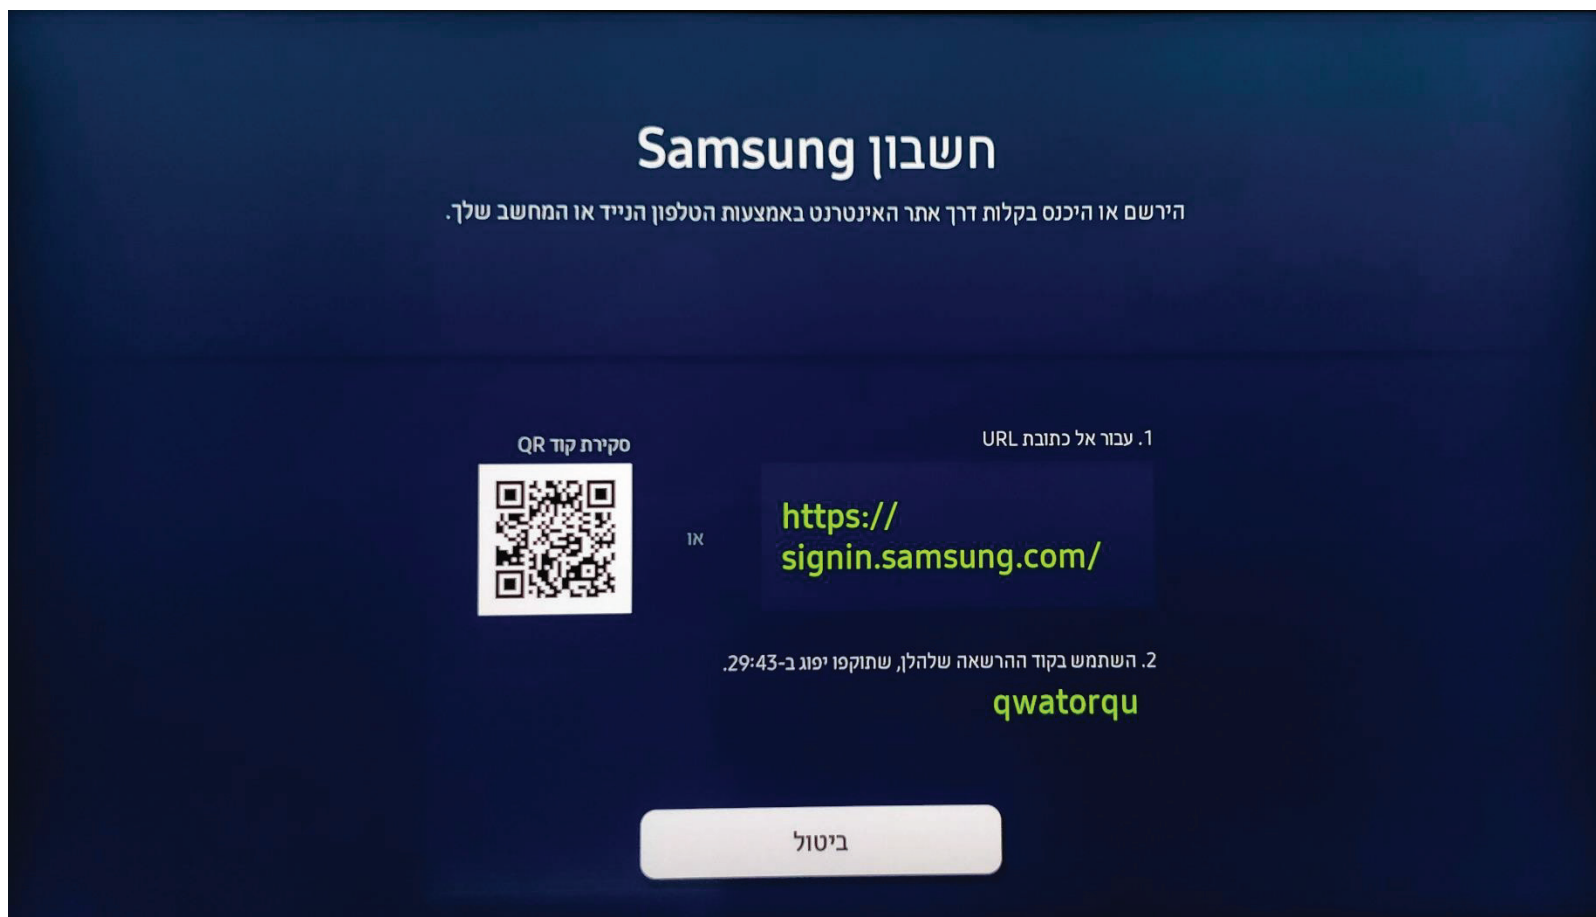

החבר באמצעות השלט רחוק

מזהה דוא"ל

סיסמה

אם יצרת חשבון Samsung באמצעות 'המשך עם Google', עליך לאפס את הסיסמה לאחר הגם המזהה שלך.

הישאר מחובר

חוכל לשנות אפשרות זזב: החשבון שלי > ערך פרופיל.

איפוס סיסמה

ביטול

כניסה

אם לחצתם על צור חשבון
יש לסרוק את הקוד או לעבור לכתובת ה URL המופיעה על המסך.
בתחתית המסך מופיע קוד אישי שנדרש להמשך התהליך

באתר שנפתח מזינים את קוד ההתחברות שניתן לכם על גבי מסך הטלוויזיה

3:19 0.00 KB/s 4G+ 38%