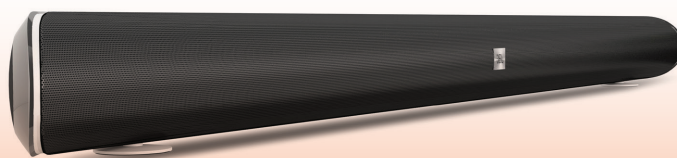

48.501.SB350
500363227798