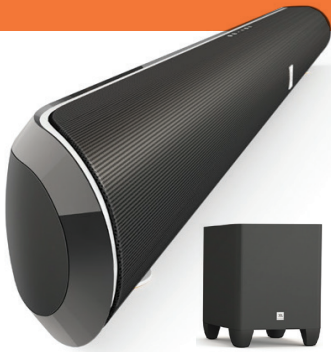

## מקרון קול 2.1 ערוצים עם סאב-וופר אלחוטי

מקרון הקול ("סאונד-בר") Cinema SB350 מפיק צליל הקפי וירטואלי מהמם מפס קול של כל טלוויזיה. הוא מורכב מקופסה מעוצבת המחוברת אלחוטית לסאב-וופר משלים.

החיבור שלו לטלוויזיה נעשה בכבל יחיד עם אפשרות להעברת אודיו אנלוגי או דיגיטלי. בנוסף, הוא תומך בקישוריות אלחוטית בלוטות' עם זיכרון לעשרה התקנים תומכים כמו סמארטפון או טאבלט.

להשלמת נוחות השימוש, ניתן להתאים אותו לשליטה באמצעות השלט רחוק המקורי של הטלוויזיה.

#### מידות ומשקל

- Soundbar (L x W x H): 1000mm x 62mm x 78mm
- Weight: 3.3kg
- Subwoofer (L x W x H): 242mm x 242mm x 320mm
- Weight: 4.8kg
- Packaging (L x W x H): 1022mm x 314mm x 370mm
- Gross weight: 10.8kg

#### אודיו

- Frequency response: 45Hz–20kHz
- Maximum SPL: 100dB JBL Cinema SB350 includes two-way, dual driver left and right speaker modules, each with two 55mm (2.25") full range drivers and a 32mm (1.25") dome tweeter.
- Wireless, powered subwoofer with a 165mm (6.5") driver in a ported enclosure
- Total Cinema SB350 amplifier power: 320W max